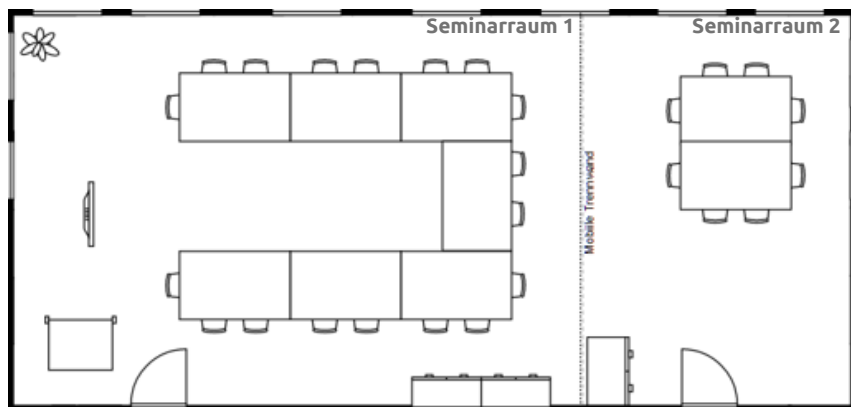

SEMINAR- UND VERANSTALTUNGSRÄUME EGZ EXISTENZGRÜNDERZENTRUM WAREN-MÜRITZ

WIRTSCHAFTSFÖRDERUNG
MECKLENBURGISCHE
SEENPLATTE

- Alle Räume sind variabel buchbar sowie barrierefrei
- Raumangebot für **Tagungen, Seminare, Workshops, Produktpräsentationen**
- Highspeed-Anschluss geeignet für Livestream-Übertragungen

| | Seminarraum 1+2 | Seminarraum 1 | Seminarraum 2 |
|------------------------|--|-------------------|-------------------|
| Raumgröße | 73 m ² | 51 m ² | 22 m ² |
| Personenanzahl | | | |
| Stuhlreihen | 60 | 30 | 12 |
| U-Form | 22 | 14 | 6 |
| Parlamentarisch | 24 | 16 | 8 |
| Raumausstattung | flexible Tische und Stühle | | |
| Technische Ausstattung | 4K-Smart-Board 86", Highspeed WLAN, Klimaanlage | | |
| Sonstiges Equipment | Flipcharts, Whiteboard, Metaplanwand, Moderationskoffer uvm. | | |
| Preise | | | |
| bis 2h | 60,00 € | 40,00 € | 30,00 € |
| bis 4h | 120,00 € | 80,00 € | 60,00 € |
| bis 6h | 160,00 € | 120,00 € | 80,00 € |
| bis 12h | 210,00 € | 140,00 € | 95,00 € |